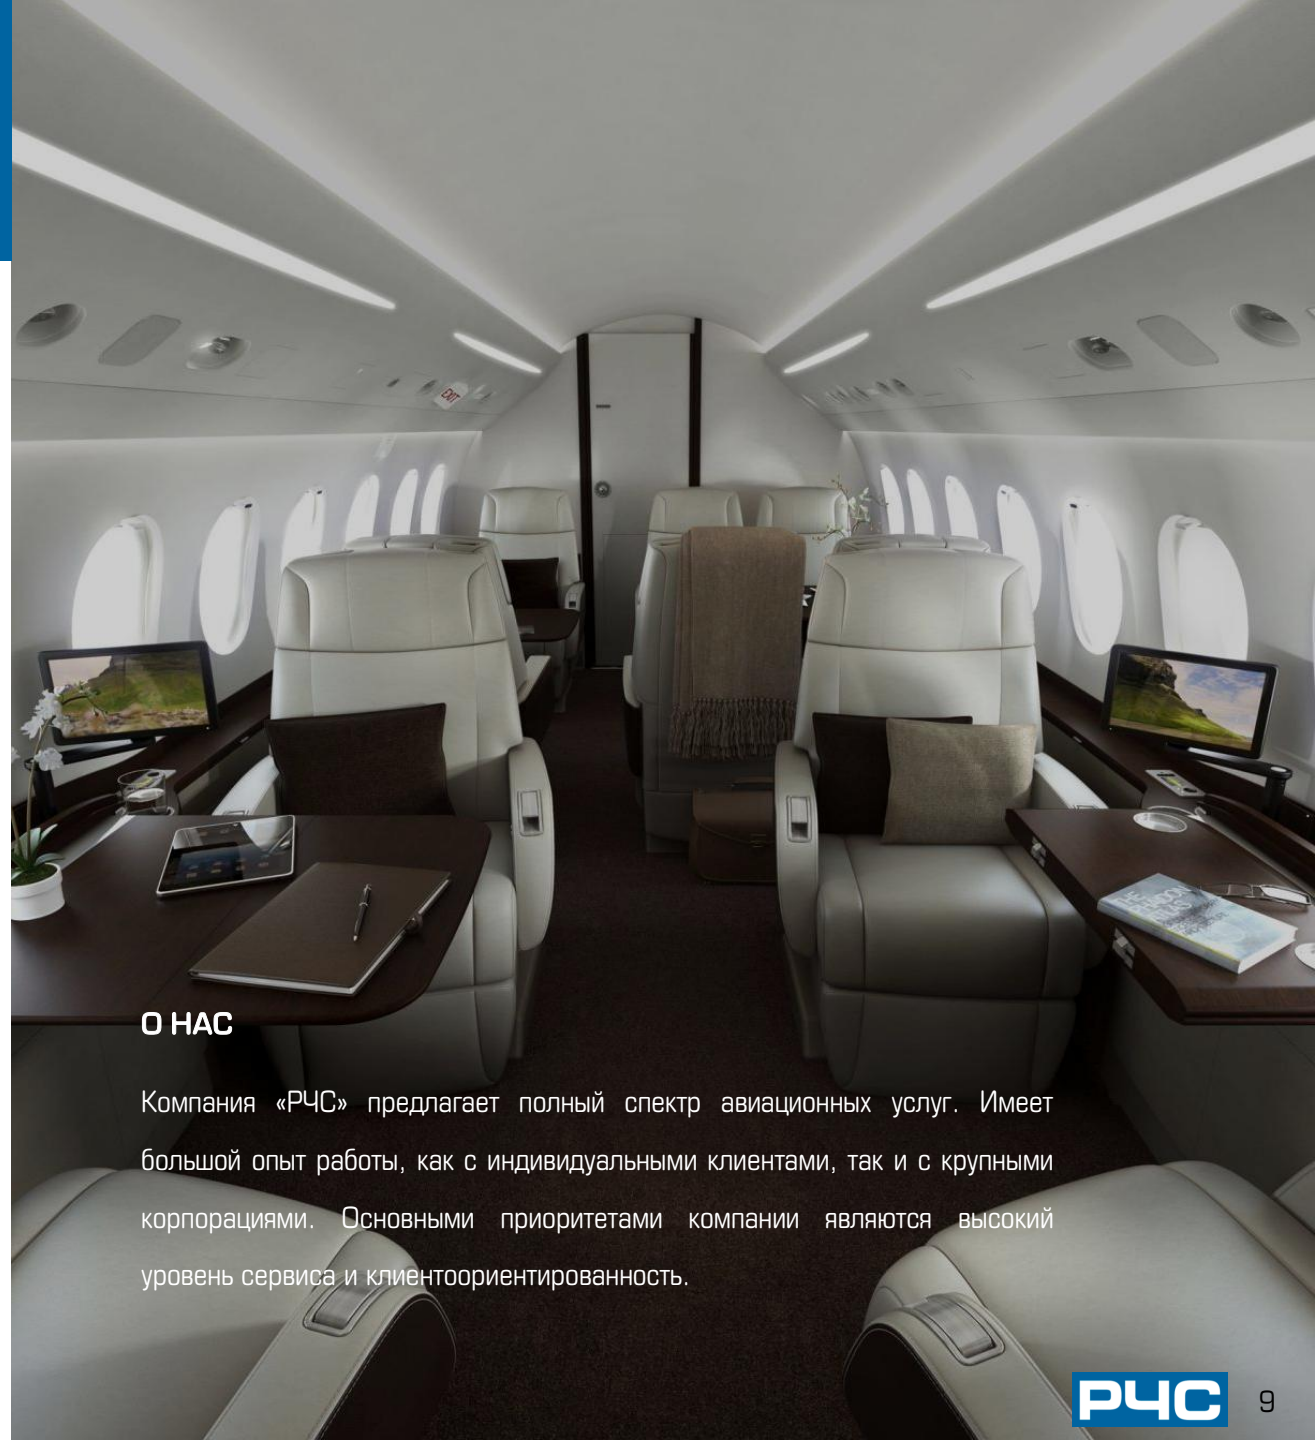

Компания «РЧС»

ЧАРТЕРНЫЕ РЕЙСЫ

- Организация индивидуальных и корпоративных перелётов (до 19 пассажиров) на бизнес-джетах
- Групповые чартеры (от 20 пассажиров)
- Перевозка спортивных команд
- Вертолётные трансферы
- Медицинская эвакуация
- Оперативная доставка сопровождаемых грузов по всему миру

ДРУГИЕ УСЛУГИ

01 Продажа ВС	04 Аренда МИ-8 АМТ
02 Авиацонный консалтинг	05 Продажа и аренда авиационных запчастей и агрегатов
03 Менеджмент ВС	

О НАС

Компания «РЧС» предлагает полный спектр авиационных услуг. Имеет большой опыт работы, как с индивидуальными клиентами, так и с крупными корпорациями. Основными приоритетами компании являются высокий уровень сервиса и клиентоориентированность.